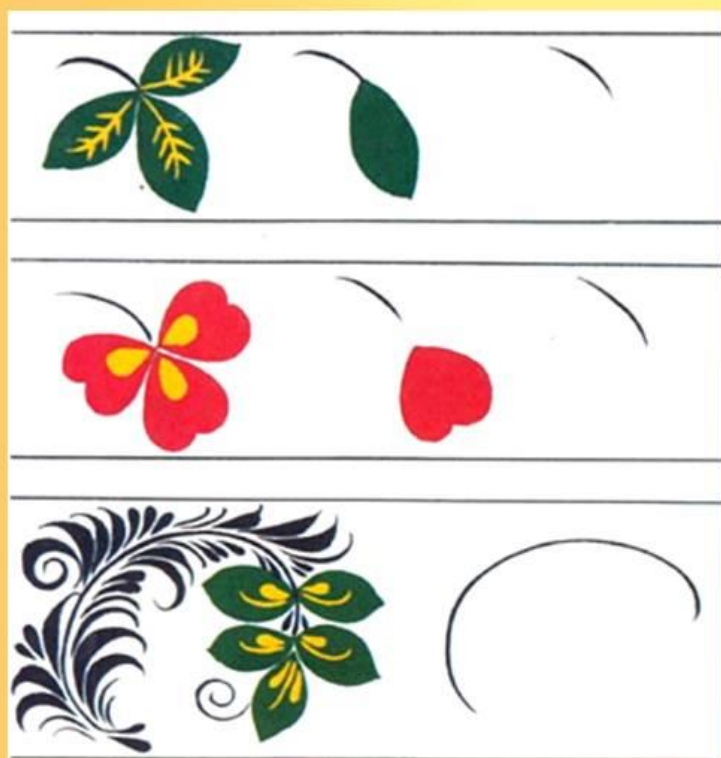

Элементы хохломской росписи

Узор «листочки»