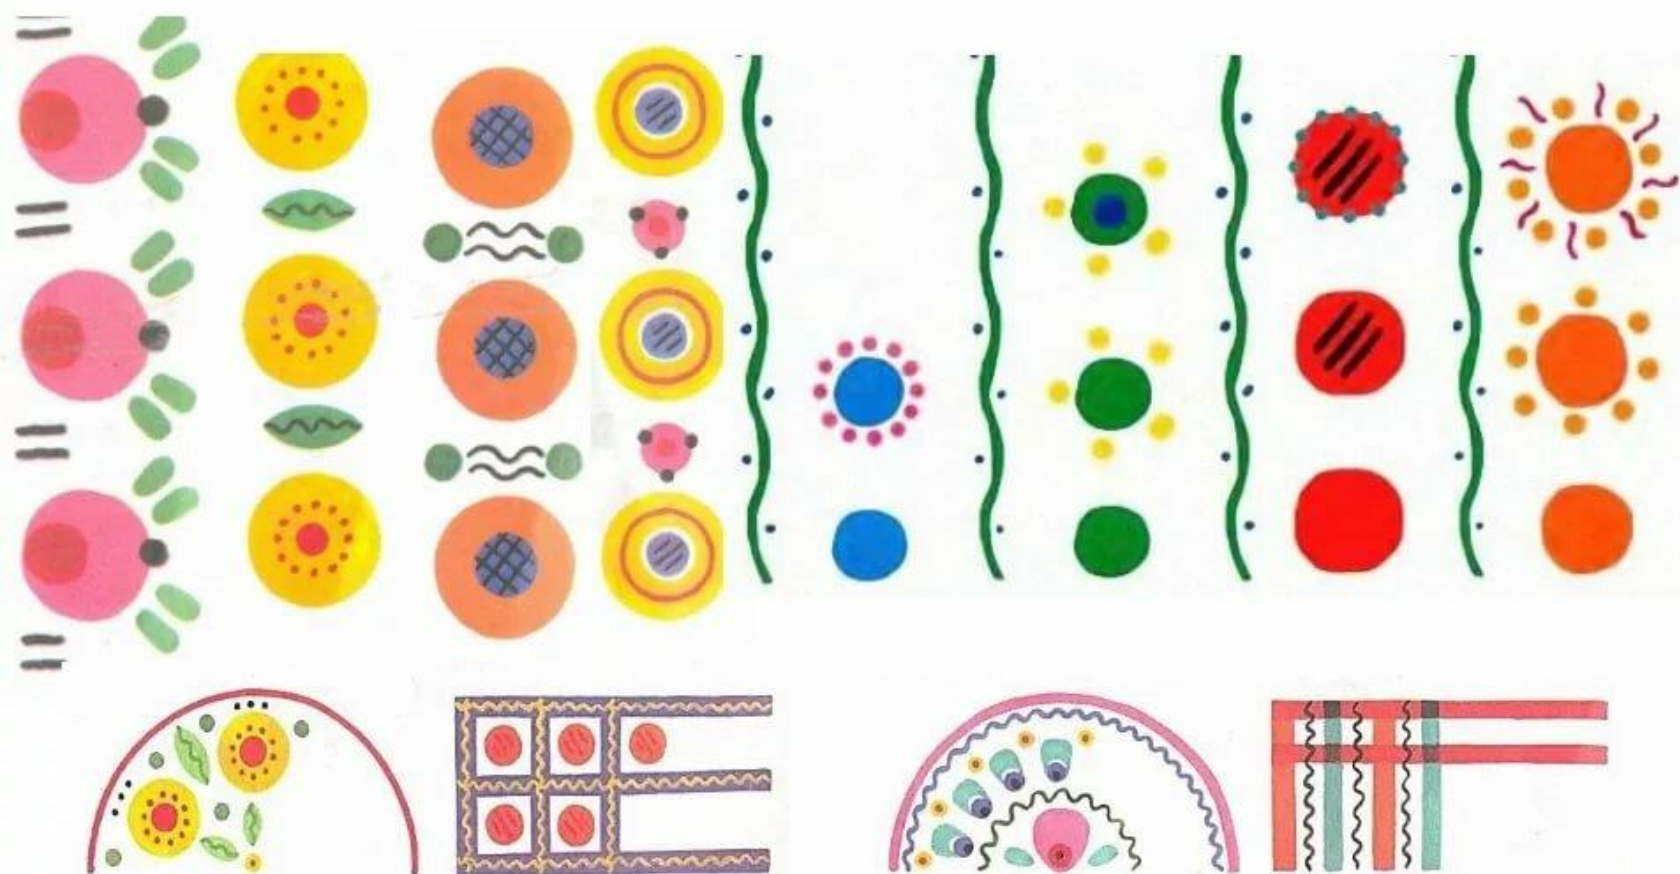

## Элементы росписи дымковской игрушки

- ❖ Кружочки
- ❖ Прямые и волнистые полосы
- ❖ Клеточки
- ❖ Пятна
- ❖ Точки

Цветовая гамма:

- ❖ Малиновый 
- ❖ Красный 
- ❖ Зелёный 
- ❖ Жёлтый 
- ❖ Оранжевый 
- ❖ Синий 

# ЭЛЕМЕНТЫ ДЫМКОВСКОЙ РОСПИСИ

# Элементы хохломской росписи

Осочки

Травинки

Капельки

Усики

Завитки

Листочки

Клубничка

# Элементы Гжельской росписи

**Элементы Гжельской росписи: цветы - розы, тюльпаны, астры, гвоздики, листья, штриховка – сеточка, жилка, завитки**