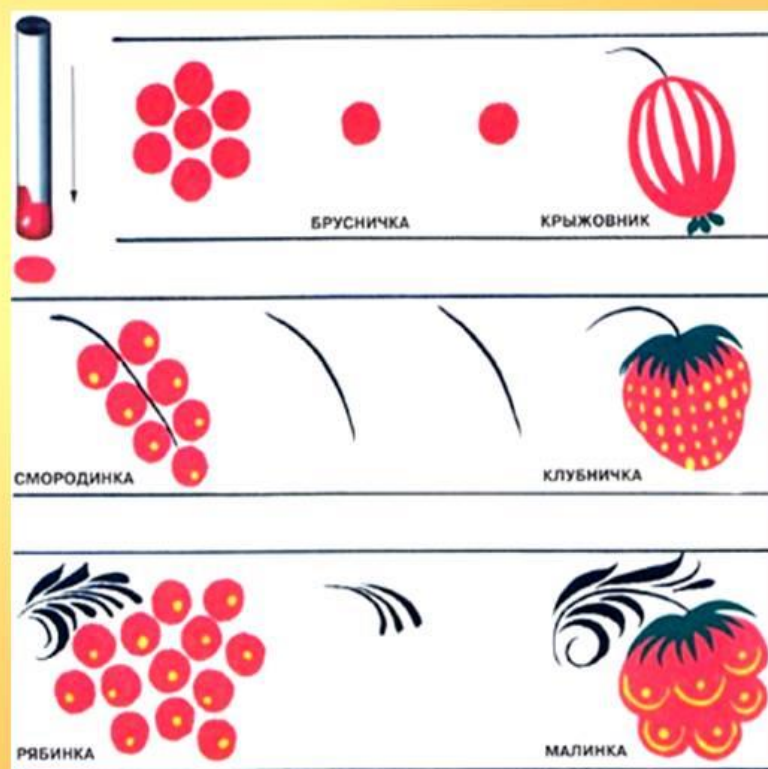

Узор «ягодки»